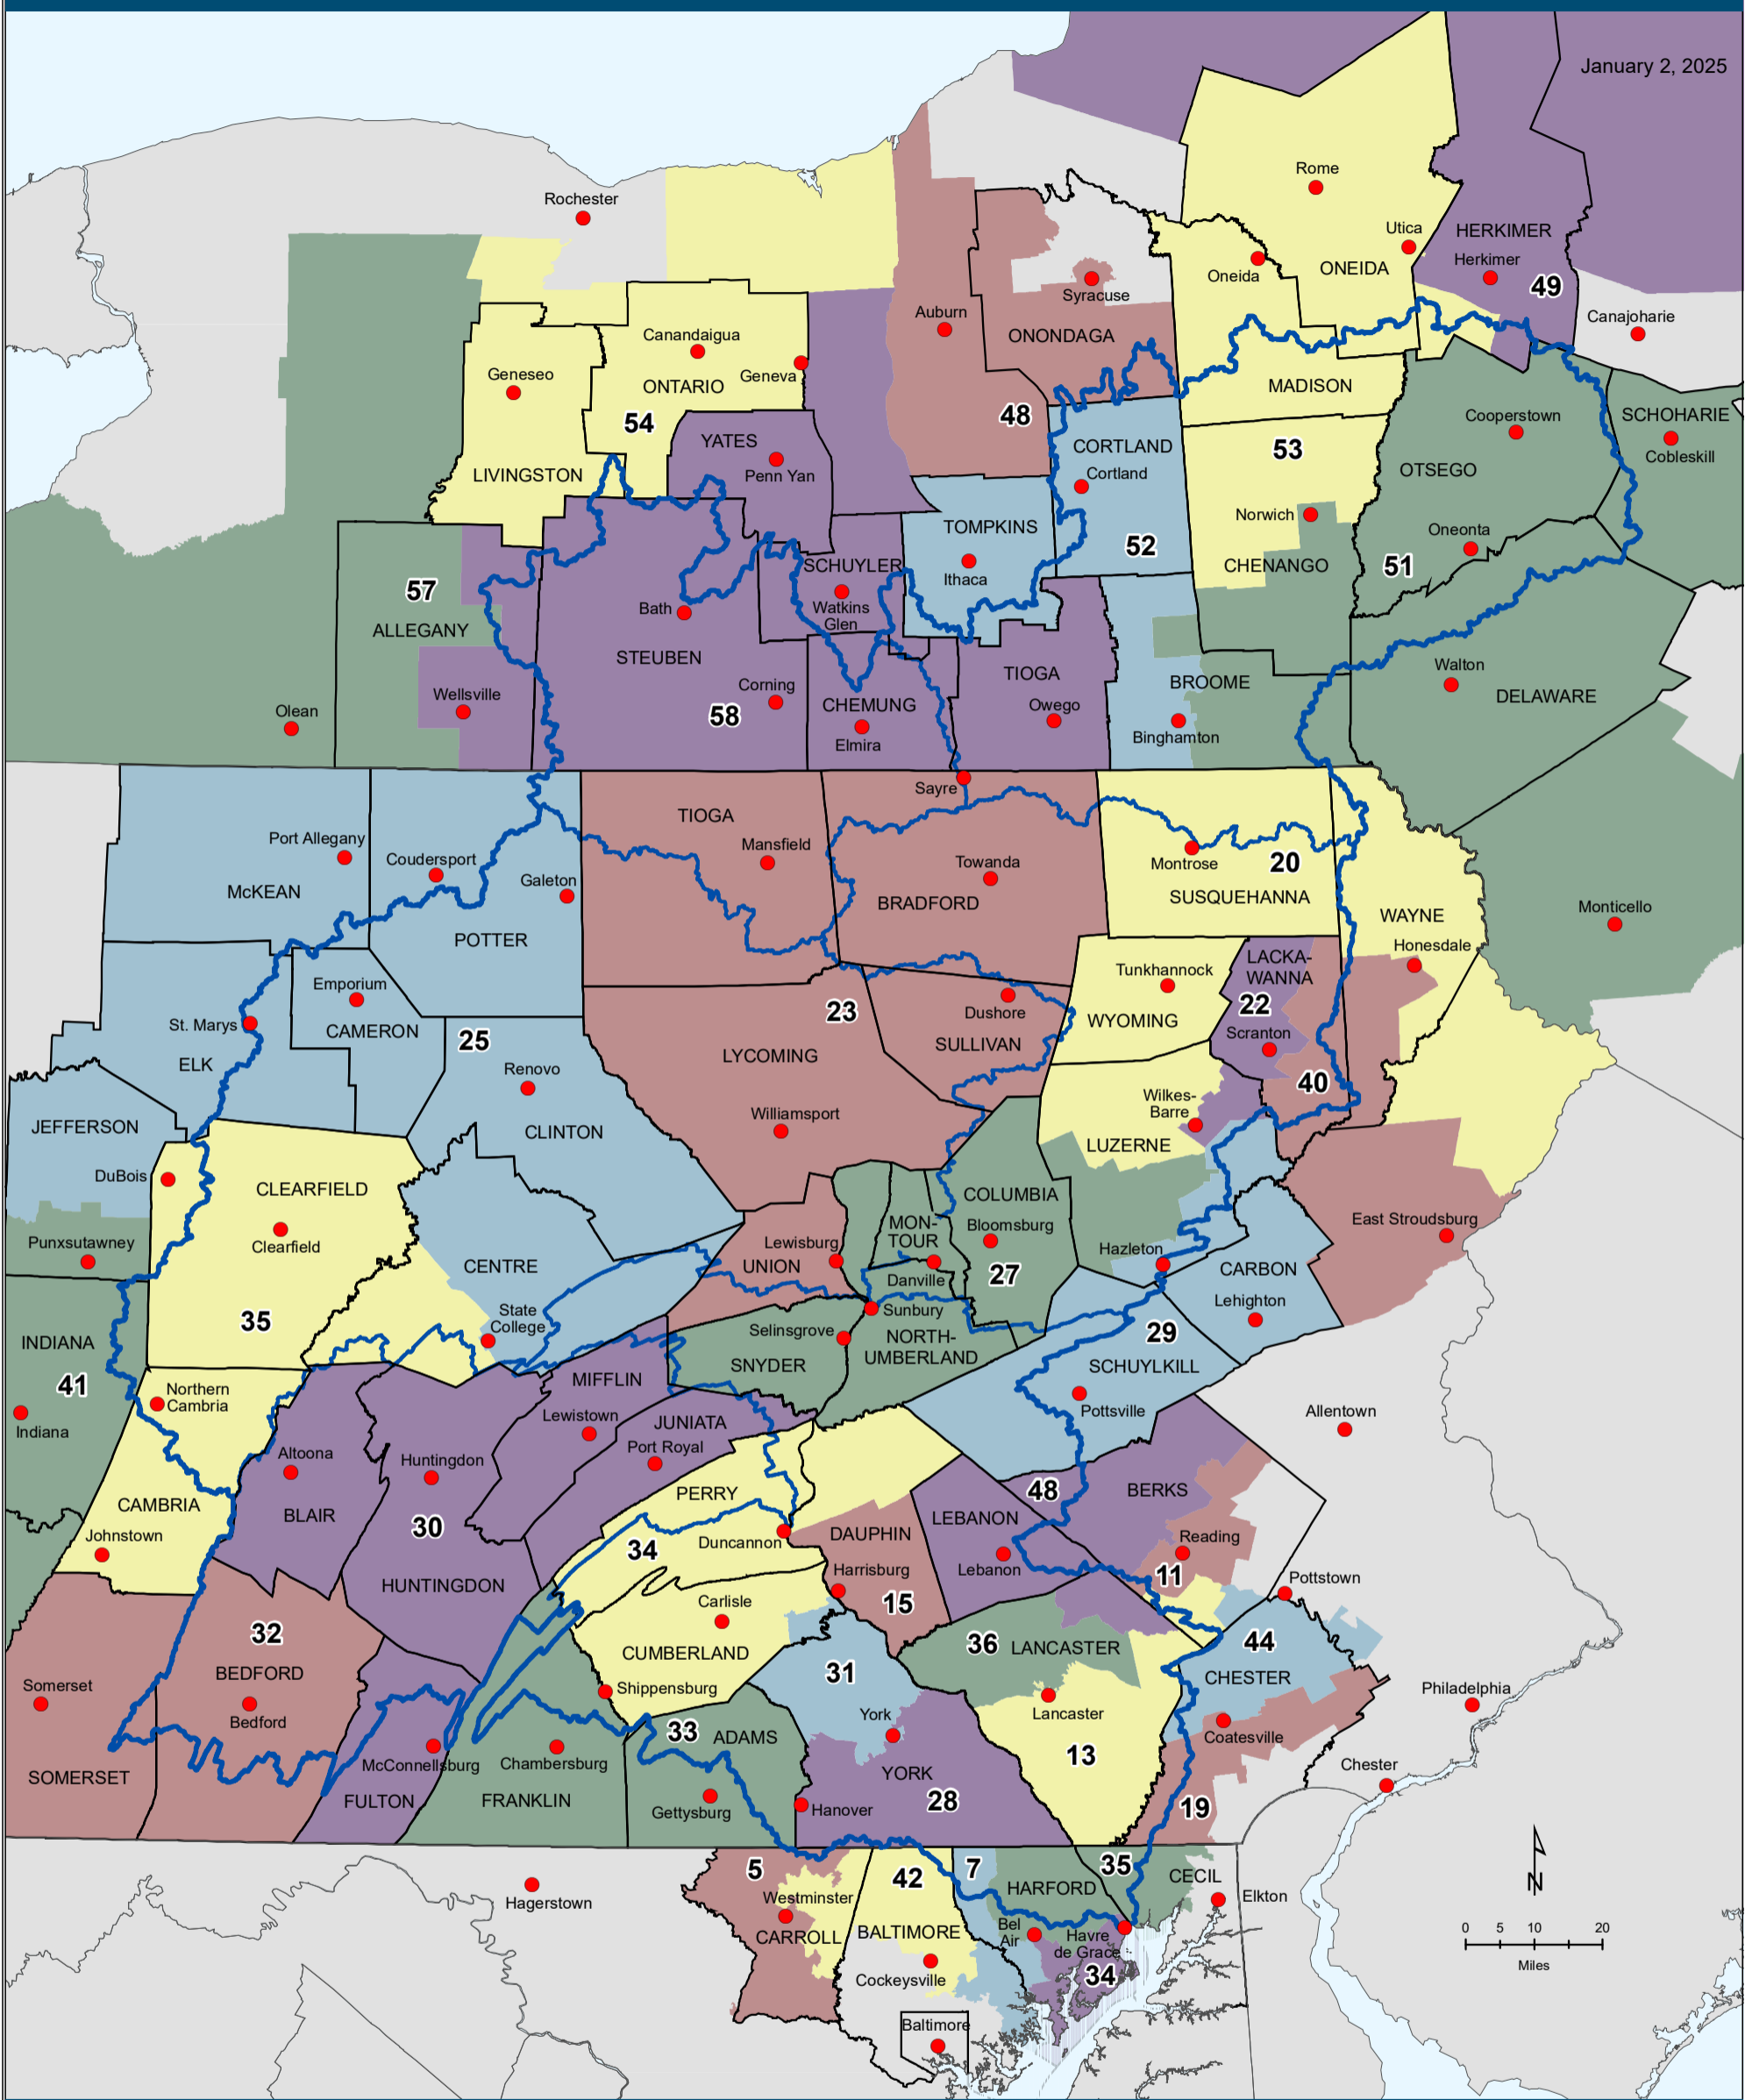

SENATORIAL DISTRICTS FOR THE SUSQUEHANNA RIVER BASIN

January 2, 2025

NEW YORK

- 48 - Sen. Rachel May (D)
- 49 - Sen. Mark Walczyk (R)
- 51 - Sen. Peter Oberacker (R)
- 52 - Sen. Lea Webb (D)
- 53 - Sen. Joseph Griffo (R)
- 54 - Sen. Pamela Helming (R)
- 57 - Sen. George Borrello (R)
- 58 - Sen. Thomas O'Mara (R)

MARYLAND

- 5 - Sen. Justin Ready (R)
- 7 - Sen. J.B. Jennings (R)
- 34 - Sen. Mary-Dulany James (D)
- 35 - Sen. Jason Gallion (R)
- 42 - Sen. Chris West (R)

PENNSYLVANIA

- 11 - Sen. Judy Schwank (D)
- 13 - Sen. Scott Martin (R)
- 15 - Sen. Patty Kim (D)
- 19 - Sen. Carolyn Comitta (D)
- 20 - Sen. Lisa Baker (R)
- 22 - Sen. Marty Flynn (D)
- 23 - Sen. Gene Yaw (R)
- 25 - Sen. Cris Dush (R)
- 27 - Sen. Lynda Schlegel-Culver (R)
- 28 - Sen. Kristin Phillips-Hill (R)
- 29 - Sen. David Argall (R)
- 30 - Sen. Judy Ward (R)
- 31 - Sen. Dawn Keefer (R)
- 32 - Sen. Patrick Stefano (R)
- 33 - Sen. Doug Mastriano (R)
- 34 - Sen. William Rothman (R)
- 35 - Sen. Wayne Langerholc (R)
- 36 - Sen. Ryan Aument (R)
- 40 - Sen. Rosemary Brown (R)
- 41 - Sen. Joe Pittman (R)
- 44 - Sen. Katie Muth (D)
- 48 - Sen. Chris Gebhard (R)