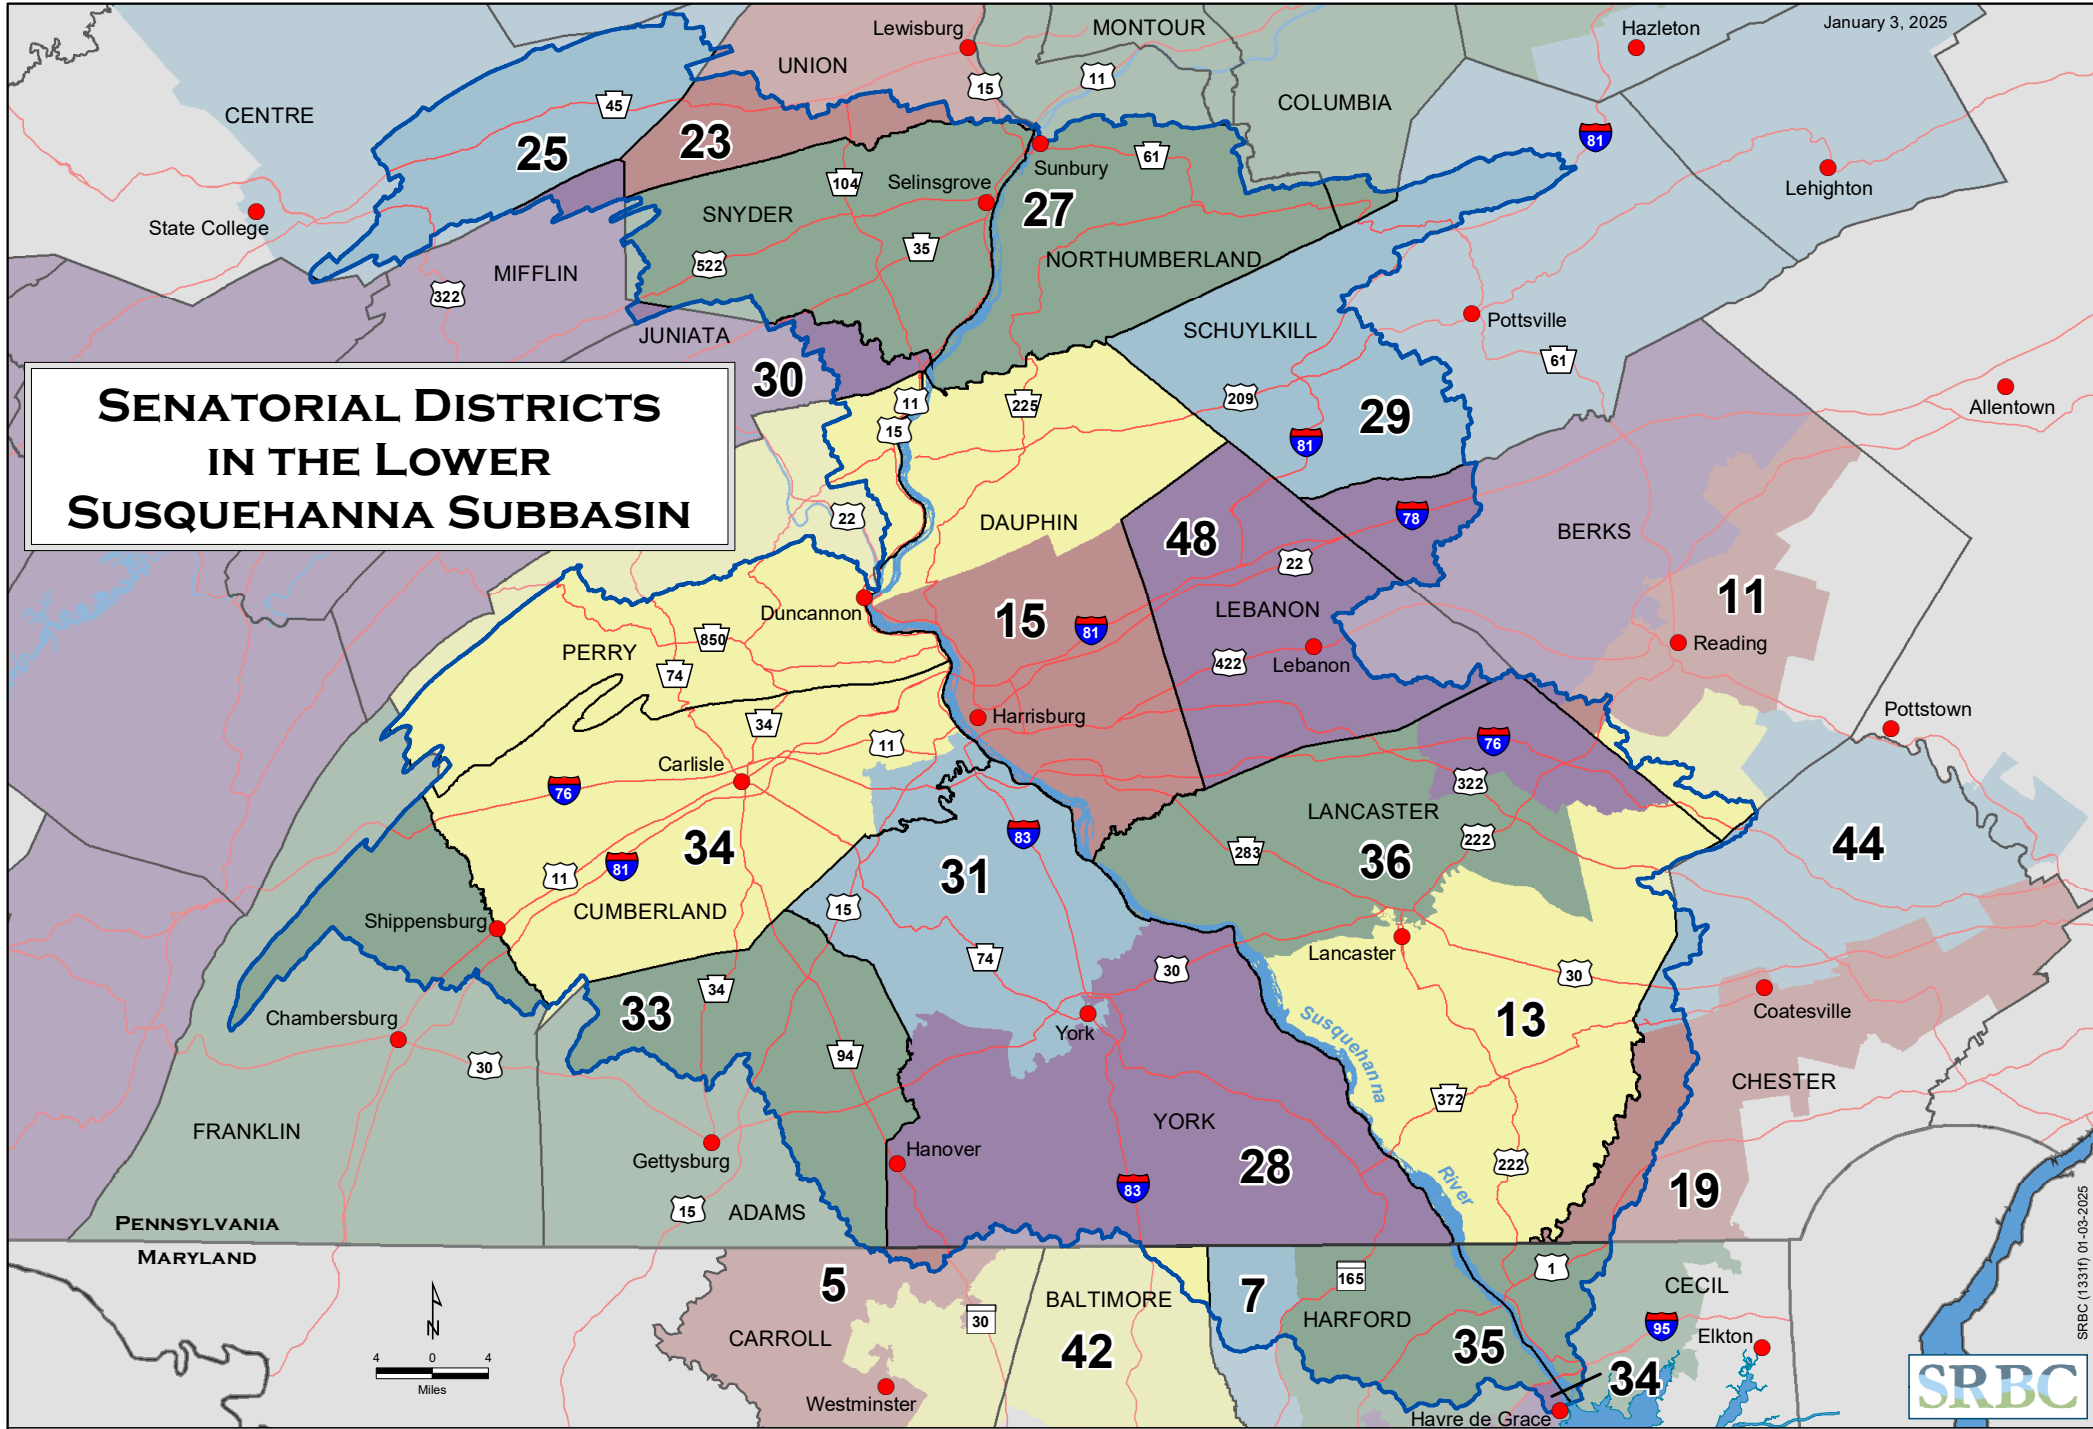

SENATORIAL DISTRICTS IN THE LOWER SUSQUEHANNA SUBBASIN

PENNSYLVANIA & MARYLAND SENATORS

5 MD - Sen. Justin Ready (R)	42 MD - Sen. Chris West (R)	19 PA - Sen. Carolyn Comitta (D)	28 PA - Sen. Kristin Phillips-Hill (R)	31 PA - Sen. Dawn Keefer (R)	36 PA - Sen. Ryan Aument (R)
7 MD - Sen. J.B. Jennings (R)	11 PA - Sen. Judy Schwank (D)	23 PA - Sen. Gene Yaw (R)	29 PA - Sen. David Argall (R)	33 PA - Sen. Doug Mastriano (R)	44 PA - Sen. Katie Muth (D)
34 MD - Sen. Mary-Dulany James (D)	13 PA - Sen. Scott Martin (R)	25 PA - Sen. Cris Dush (R)	30 PA - Sen. Judy Ward (R)	34 PA - Sen. William Rothman (R)	48 PA - Sen. Chris Gebhard (R)
35 MD - Sen. Jason Gallion (R)	15 PA - Sen. Patty Kim (D)	27 PA - Sen. Lynda Schlegel-Culver (R)			